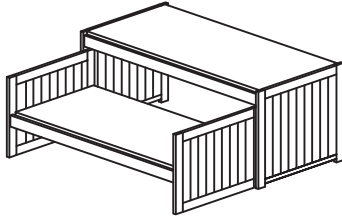

JUVENILES

REF. DESCRIPCION

REF. DESCRIPCION

05CM010

COMPACTO BASICO (86 + 86h)
209 X 100 X 86h
Cama superior 90 x 200
Cama inferior 90 x 190